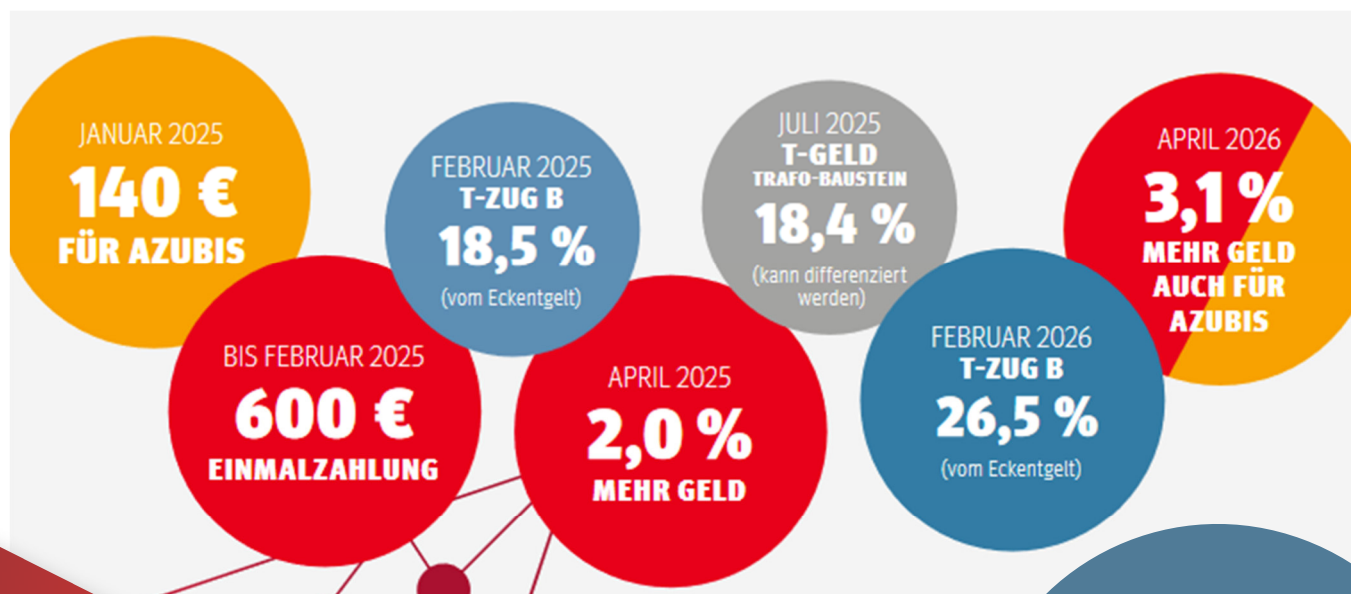

## DAS NEUE JAHR STARTET GUT: MIT DEINEM TARIFVERTRAG

### 600 € Einmalzahlung im Februar + T-ZUG B

Mit der Februarabrechnung steht die Einmalzahlung von Höhe von 600,-€ brutto an sowie der T-ZUG B in Höhe von 18,5% des Eckentgelts– **ALSO: Abrechnung checken!**

Mit unserer Tarifbewegung haben wir eindrucksvoll deutlich gemacht, dass es sich lohnt, geschlossen für die gemeinsamen Interessen einzustehen. **Weil Solidarität gewinnt!** Wir werden dies auch weiterhin so tun: Für eine zukunftsfähige Industrie, für den Erhalt unserer Arbeitsplätze und gegen alle Versuche, die Beschäftigten zu spalten .