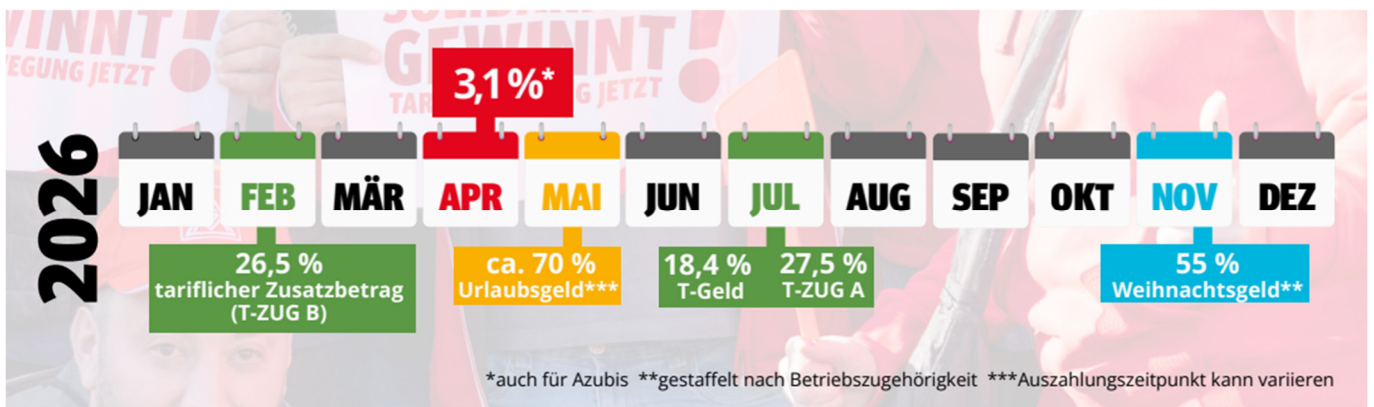

MEHR GEWERKSCHAFT VON ALLEM

WELCOME IN 2026

In diesem Jahr steht wieder viel an. Zu Beginn des Jahres möchten wir euch einen Überblick über das Jahr geben.

Mitbestimmung im Betrieb:
Wähl deinen Betriebsrat

Mitbestimmung im Betrieb:
**Wähl deine
Schwerbehindertenvertretung**

Jetzt geht's um dein Geld:
Tarifrunde M+E 2026

Mitbestimmung in der Ausbildung:
Wähl deine JAV

Mach mit!
Werde Mitglied!

Kontakt

IG Metall Allgäu
Beethovenstraße 7
87435 Kempten
allgaeu@igmetall.de